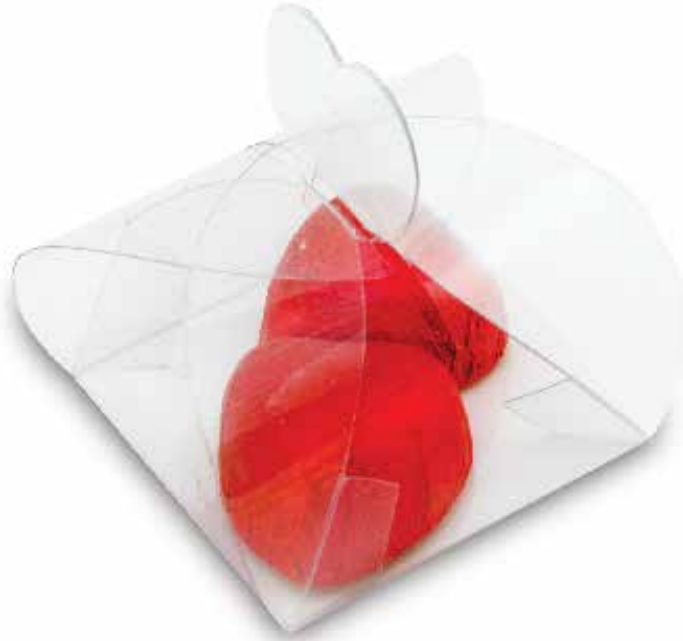

Min. Sipariş

Min. Quantity

25 Adet / Pcs

Büyük Boy Ahşap Kutuda Lokum

Wooden Box of Turkish Delight

Spesiyal Tasarımlar

**E-300**

Kod